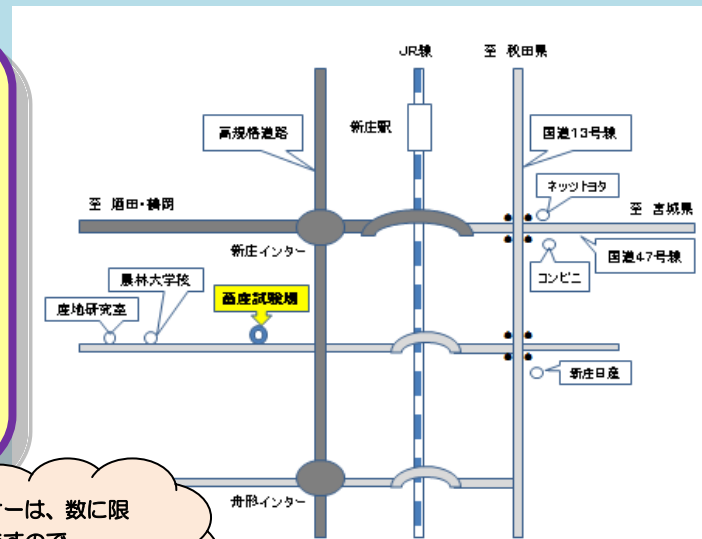

見て

触れて

食べて

畜産試験場★参観デー

平成28年 **9月3日(土)** 10時～15時

山形県農業総合研究センター畜産試験場

新庄市大字鳥越字一本松1076番地 (TEL: 0233-23-8811)

子供たちも大はしゃぎ！！

- 最新の研究成果の紹介・展示コーナー
- 家畜ふれあいコーナー(にわとり・ひよこ)
- 試食コーナー(牛肉、地鶏、牛乳など)
 - 牧草ロールお絵かきコーナー
- 大型トラクター展示コーナー ほか

盛りだくさんでお待ちしております！！

試食コーナーは、数に限りがありますので、お早めにお越し下さい。